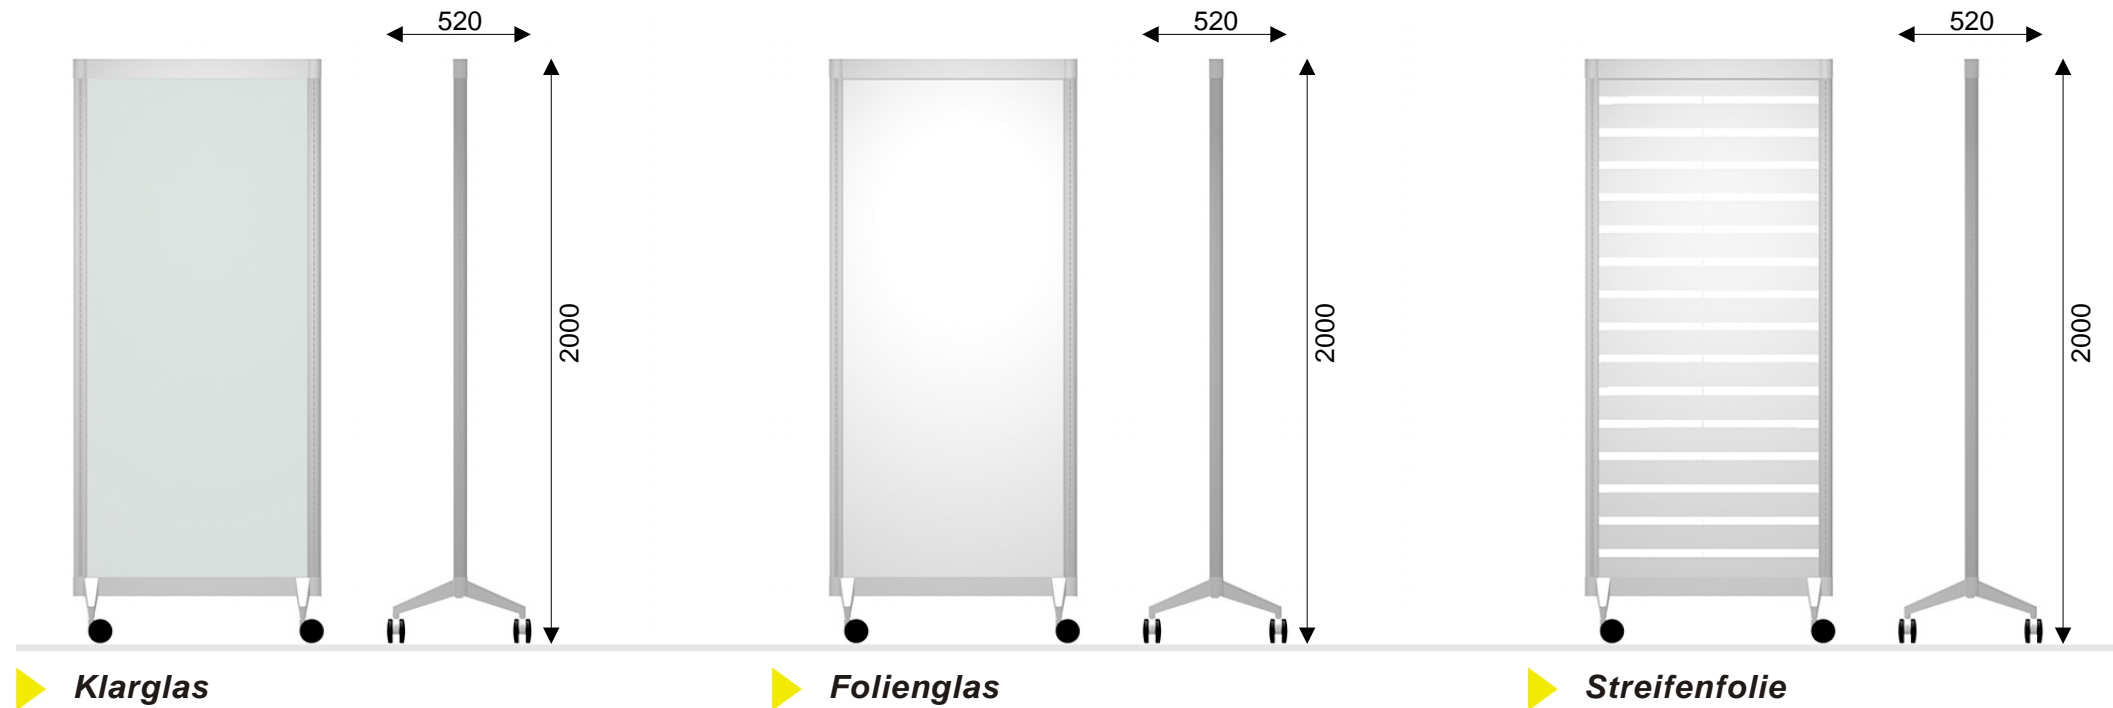

B2m Free - Produktübersicht

@ - kontakt

Team- und Projektarbeit erfordern flexible Raumstrukturen. Ob Einzel- oder Teamarbeitsplatz, Besprechungs- oder Meetingzone, die Struktur kann direkt an die gewünschte Situation angepasst werden.

Die Mobilität von b2m free ermöglicht dem Nutzer die schnelle Ausrichtung seines Arbeitsplatzes auf die jeweilige Anforderung.

In jeder Arbeitsumgebung muß die Möglichkeit für konzentriertes Arbeiten gegeben sein.

Bei b2m bildet der Rahmen die Basis für die verschiedensten Trennelemente. Er ermöglicht die Aufnahme von Trenn- und Stauraumelementen.

Verbunden mit hochwirksamen Dämmmaterialien können so flexibel Ruhezone geschaffen werden, um für die konzentrierte Arbeit Gelegenheit zu bieten.