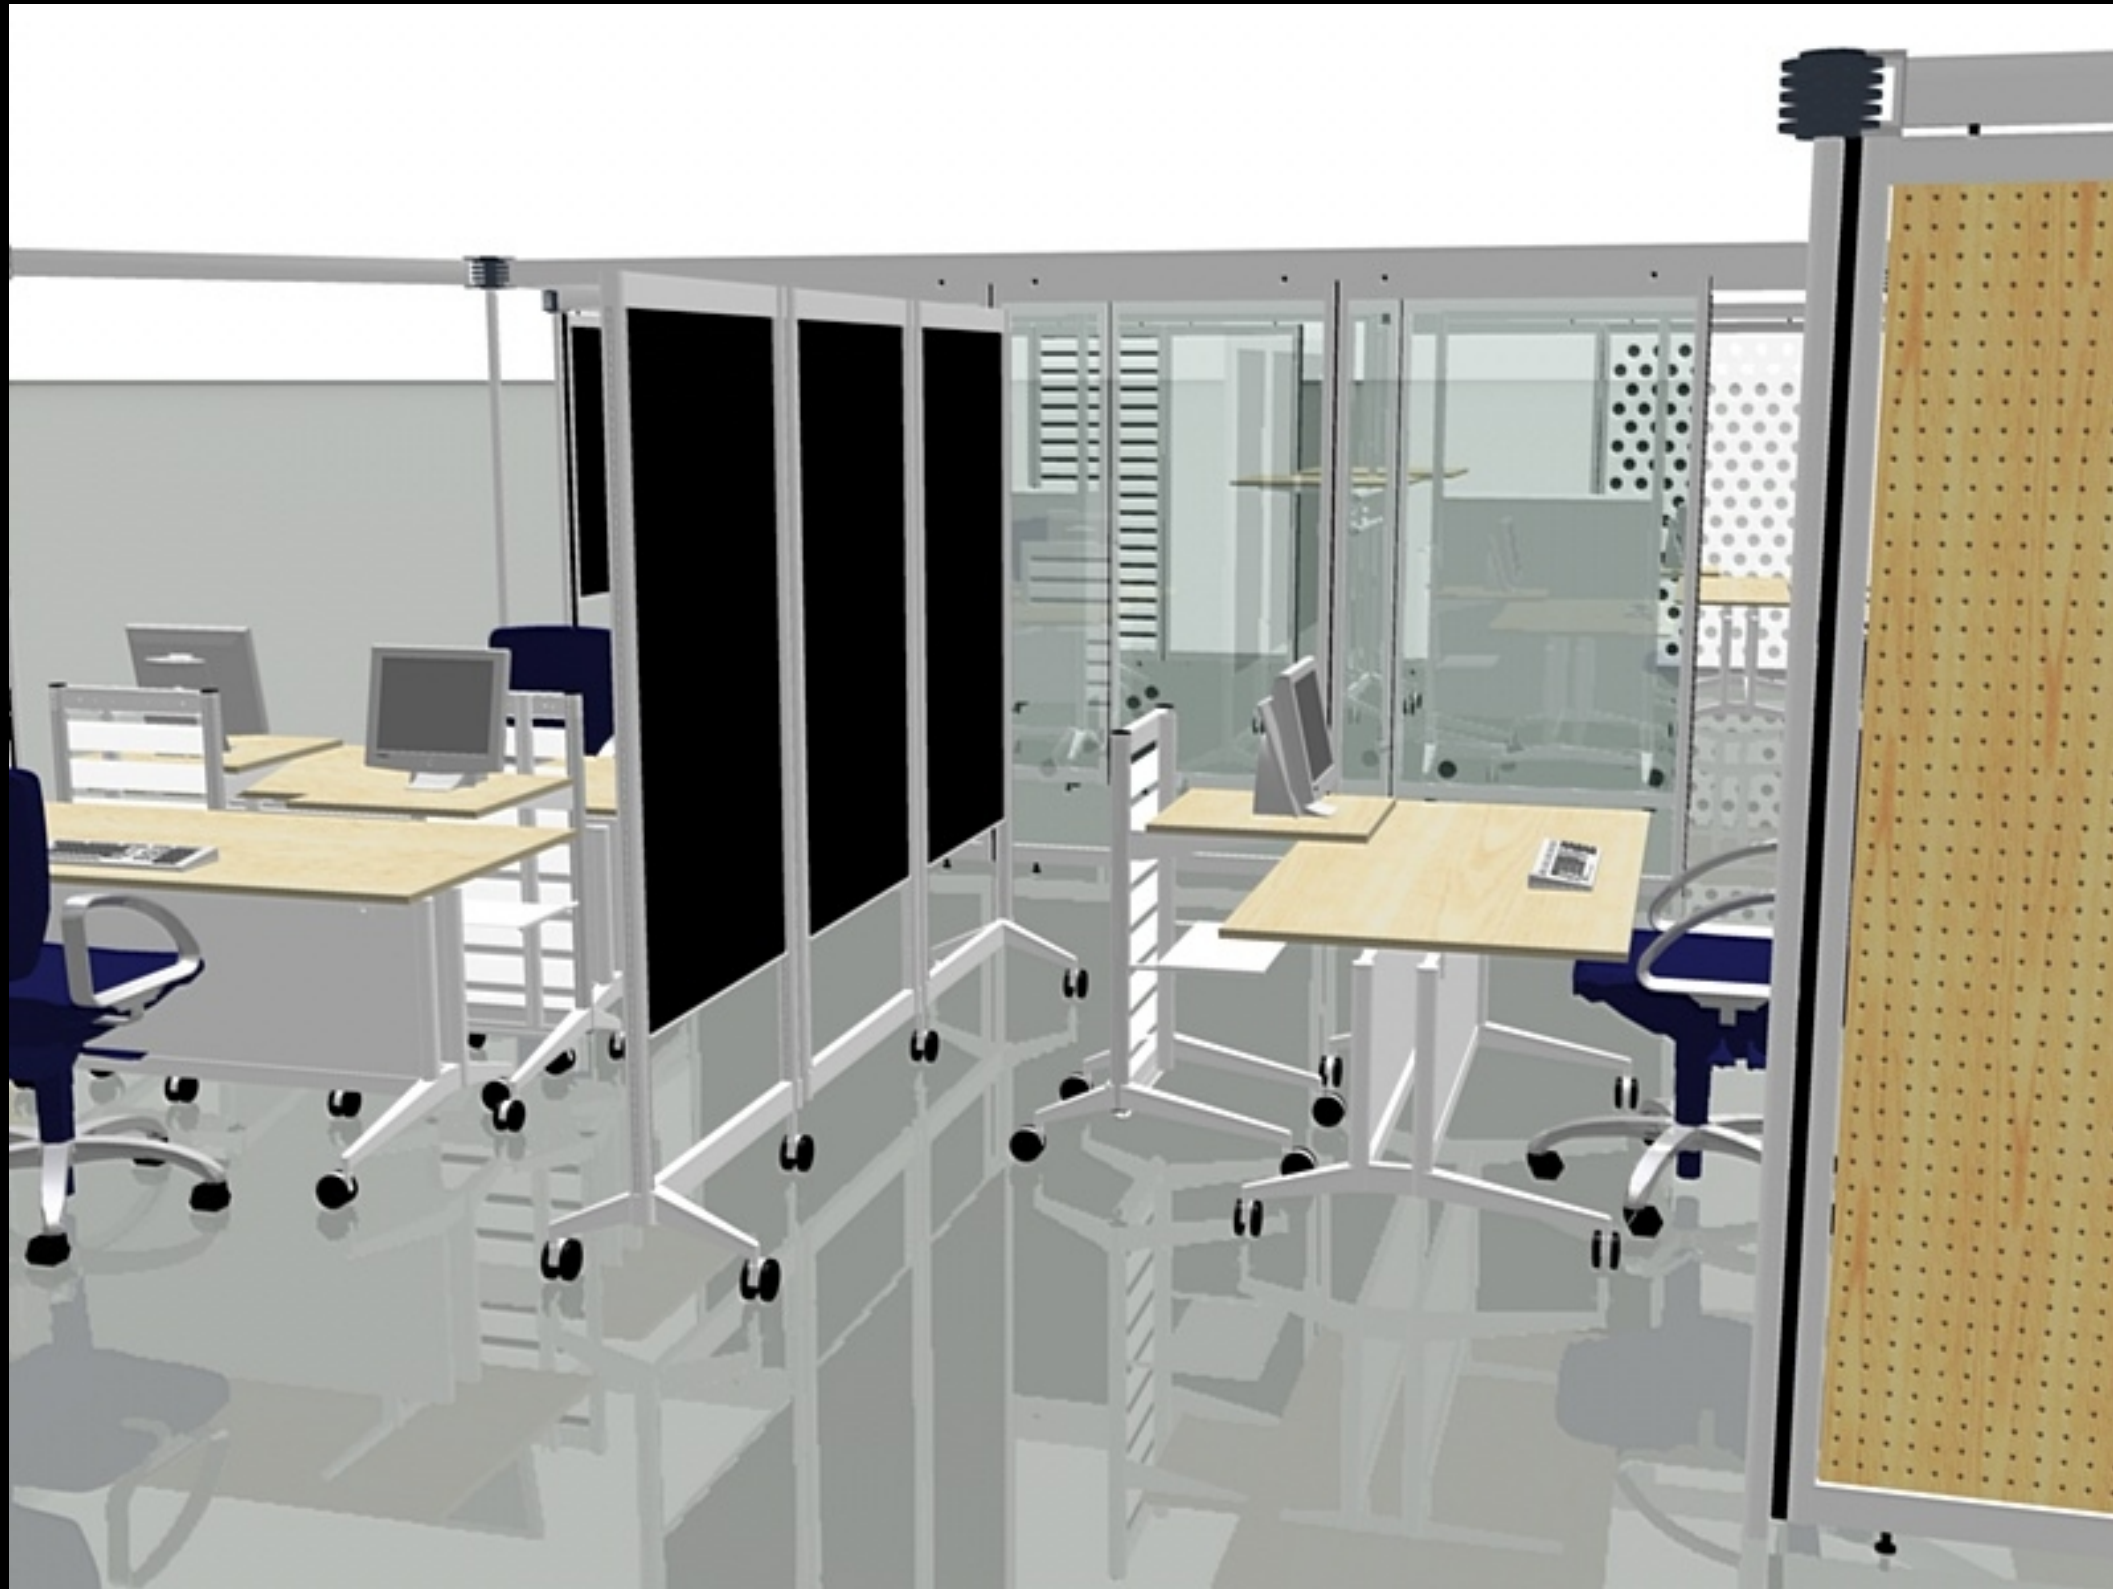

B2m - Grundriss

@ - kontakt

Möbelemente Area 1

- 2 x Schreibtisch
Bosse Tabula - 200 x 100 cm
- 2 x PC-Tower mit Glasfüllung
Streifenglasfolie
- 2 x B2m - Workstation
Ausführung offen - Platte ahorn
- 2 x Bürodrehstuhl
Dauphin Modell 711 - Bezug blau

Stauraum

- 2 x B2m - Rack mit Einhängen-container

Möbelemente Area 2

- 3 x Schreibtisch
Bosse Tabula - 200 x 100 cm
- 3 x PC-Tower mit Glasfüllung
Streifenglasfolie
- 1 x B2m - Workstation
Ausführung offen - Platte ahorn
- 3 x Bürodrehstuhl
Dauphin Modell 711 - Bezug blau

Stauraum

- 1 x B2m - Rack mit Einhängen-container

B2m Free - Produktübersicht

@ - kontakt

Team- und Projektarbeit erfordern flexible Raumstrukturen. Ob Einzel- oder Teamarbeitsplatz, Besprechungs- oder Meetingzone, die Struktur kann direkt an die gewünschte Situation angepasst werden.