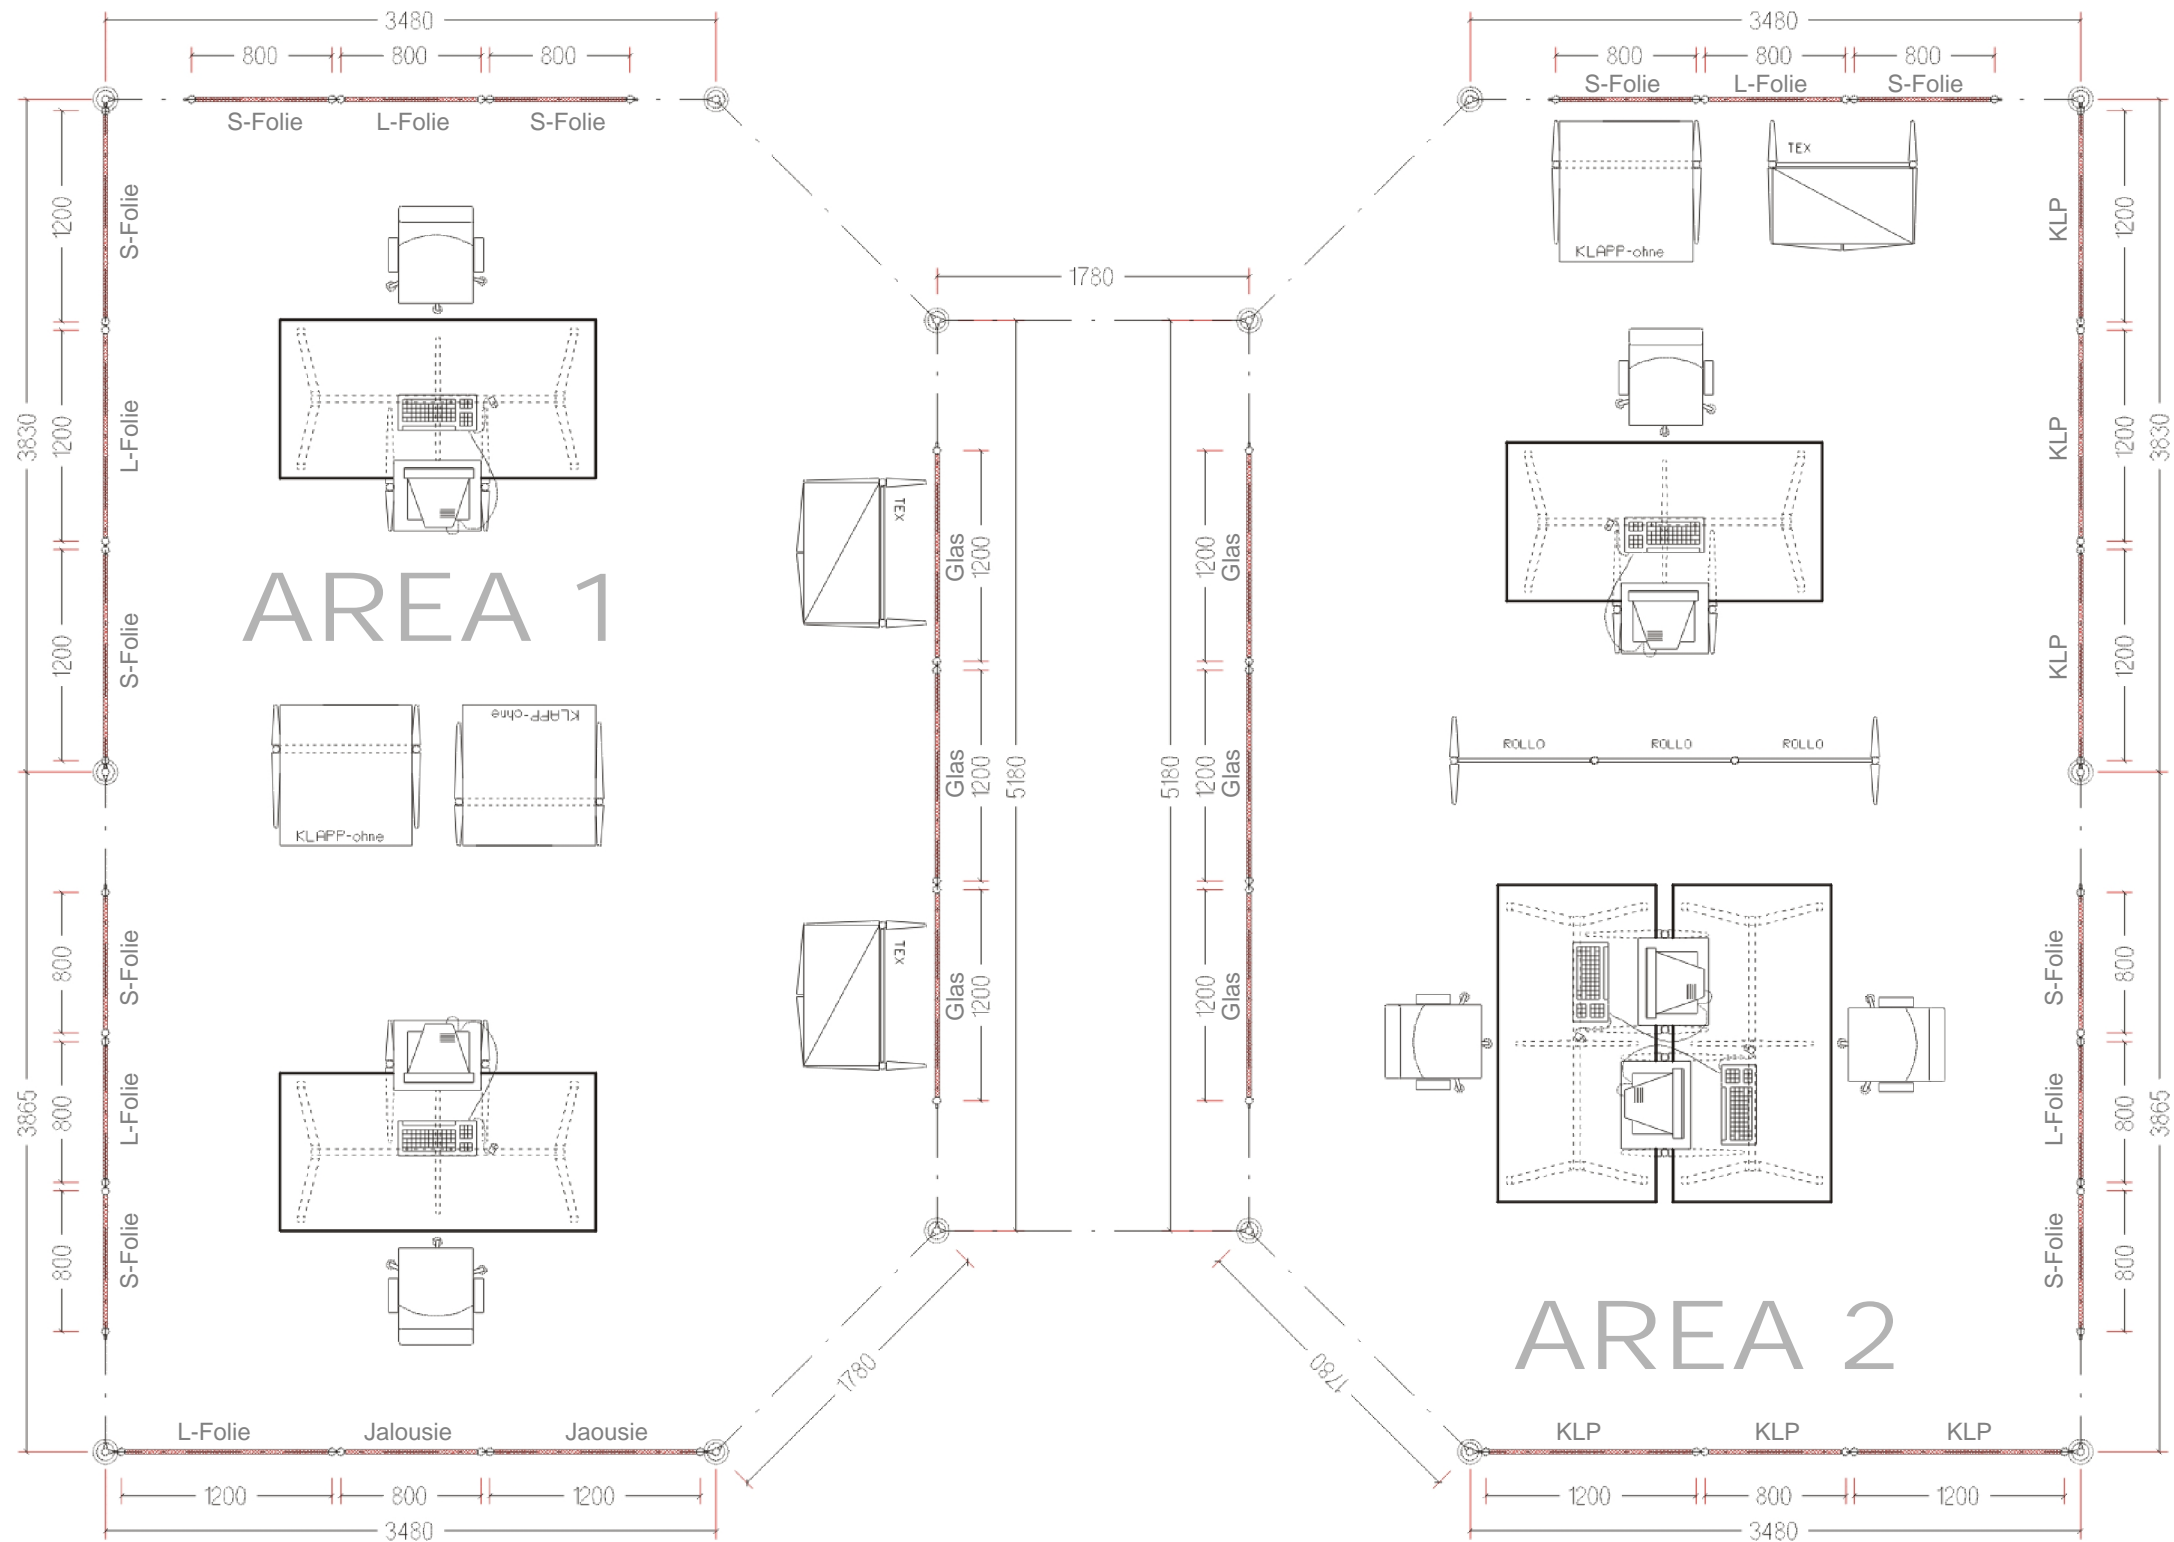

B2m - Grundriss

@ - kontakt

Möbelemente Area 1

- 2 x Schreibtisch
Bosse Tabula - 200 x 100 cm
- 2 x PC-Tower mit Glasfüllung
Streifenglasfolie
- 2 x B2m - Workstation
Ausführung offen - Platte ahorn
- 2 x Bürodrehstuhl
Dauphin Modell 711 - Bezug blau

Stauraum

- 2 x B2m - Rack mit Einhängen-container

Möbelemente Area 2

- 3 x Schreibtisch
Bosse Tabula - 200 x 100 cm
- 3 x PC-Tower mit Glasfüllung
Streifenglasfolie
- 1 x B2m - Workstation
Ausführung offen - Platte ahorn
- 3 x Bürodrehstuhl
Dauphin Modell 711 - Bezug blau

Stauraum

- 1 x B2m - Rack mit Einhängen-container

B2m Free - Produktübersicht

@ - kontakt

Team- und Projektarbeit erfordern flexible Raumstrukturen. Ob Einzel- oder Teamarbeitsplatz, Besprechungs- oder Meetingzone, die Struktur kann direkt an die gewünschte Situation angepasst werden.