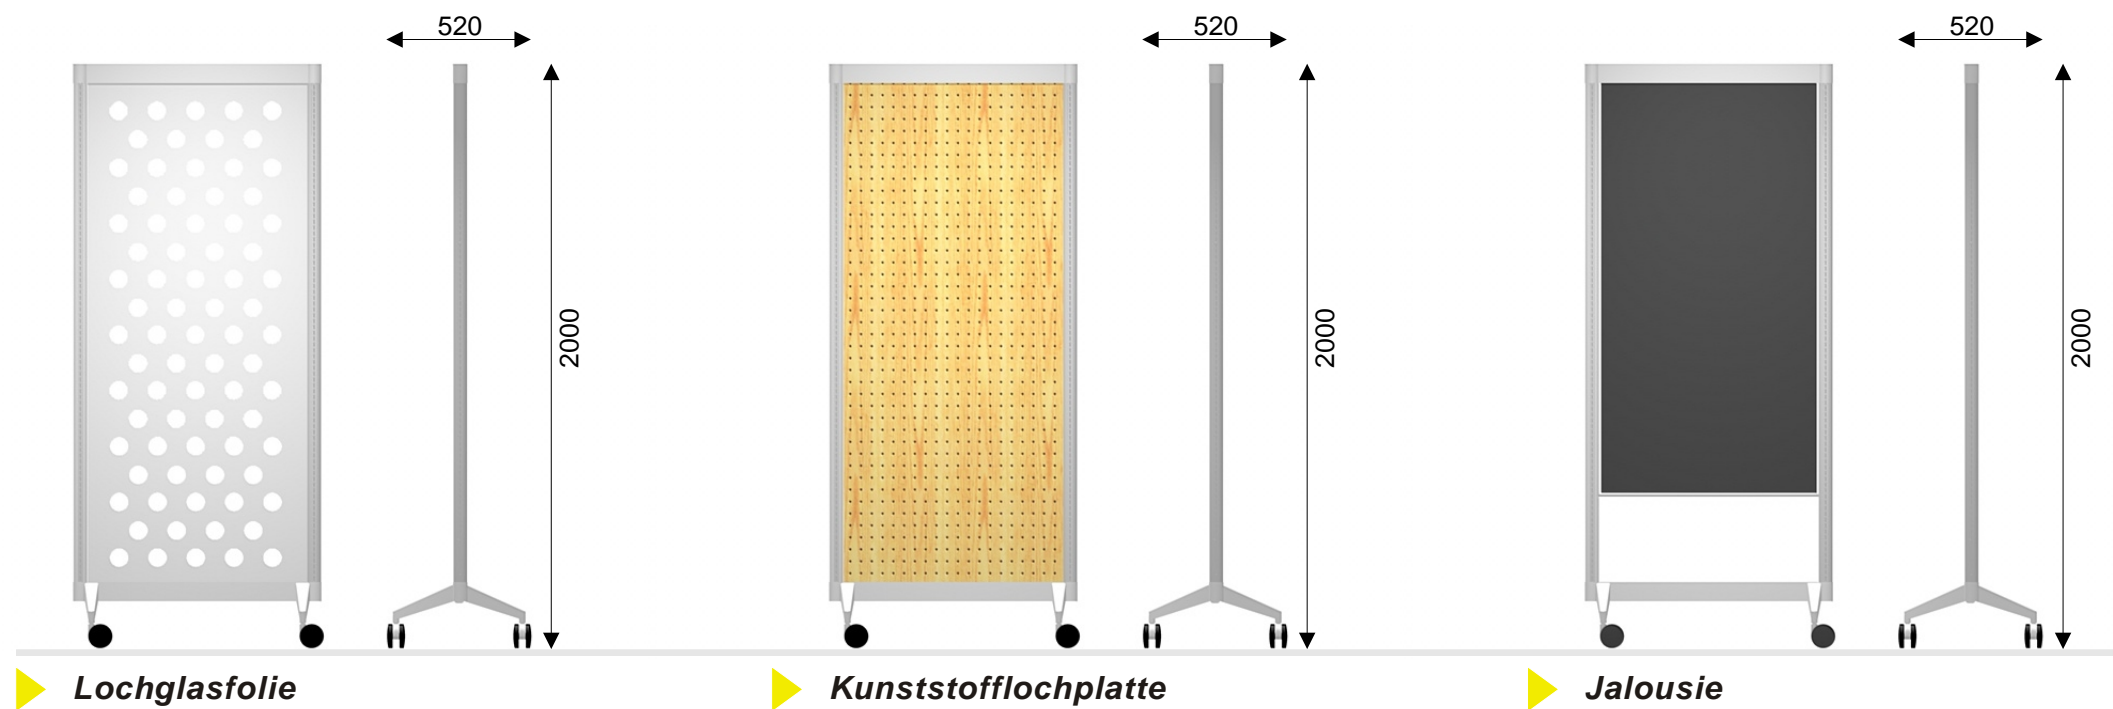

B2m - Grundriss

@ - kontakt

Möbelemente Area 1

- 2 x Schreibtisch
Bosse Tabula - 200 x 100 cm
- 2 x PC-Tower mit Glasfüllung
Streifenglasfolie
- 2 x B2m - Workstation
Ausführung offen - Platte ahorn
- 2 x Bürodrehstuhl
Dauphin Modell 711 - Bezug blau

Stauraum

- 2 x B2m - Rack mit Einhängen-container

Möbelemente Area 2

- 3 x Schreibtisch
Bosse Tabula - 200 x 100 cm
- 3 x PC-Tower mit Glasfüllung
Streifenglasfolie
- 1 x B2m - Workstation
Ausführung offen - Platte ahorn
- 3 x Bürodrehstuhl
Dauphin Modell 711 - Bezug blau

Stauraum

- 1 x B2m - Rack mit Einhängen-container

B2m Free - Produktübersicht

@ - kontakt

Team- und Projektarbeit erfordern flexible Raumstrukturen. Ob Einzel- oder Teamarbeitsplatz, Besprechungs- oder Meetingzone, die Struktur kann direkt an die gewünschte Situation angepasst werden.