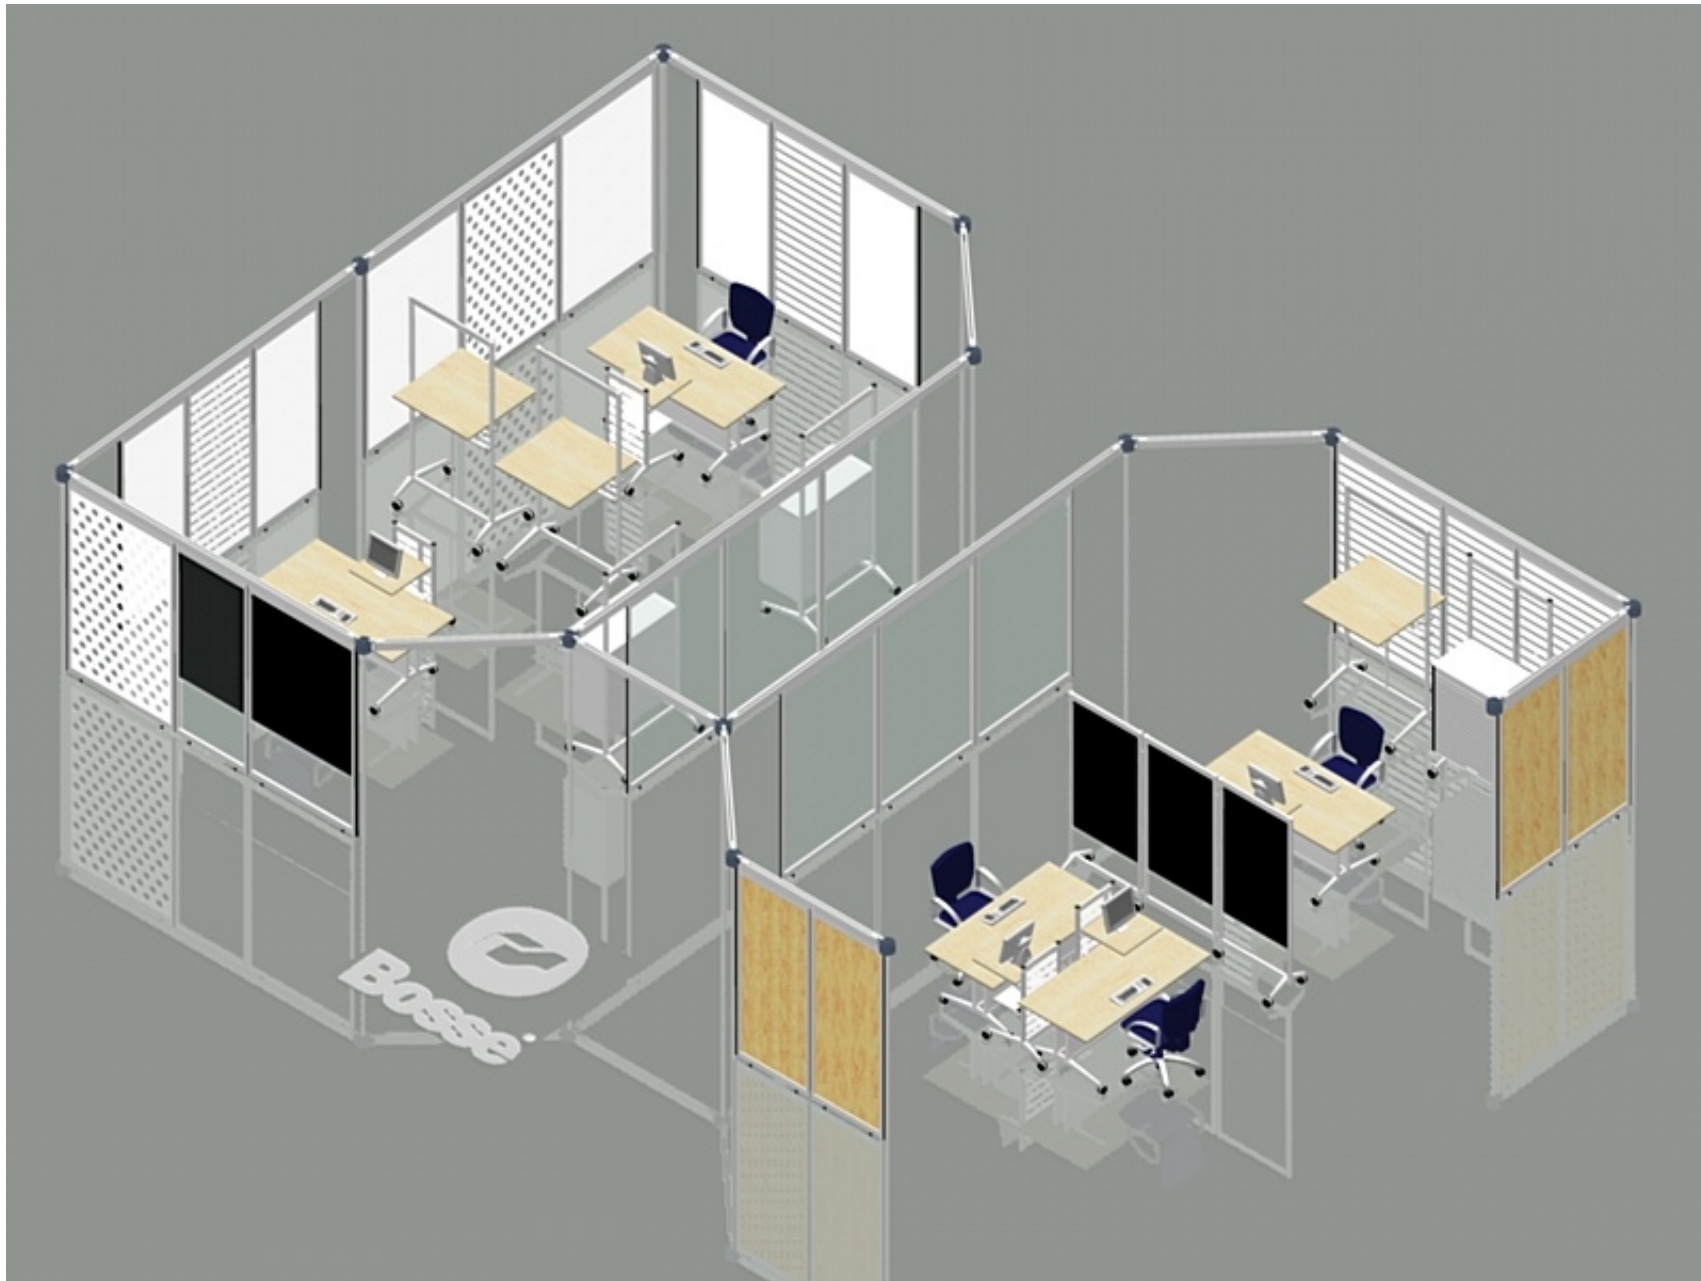

zooM

Gesamtübersicht